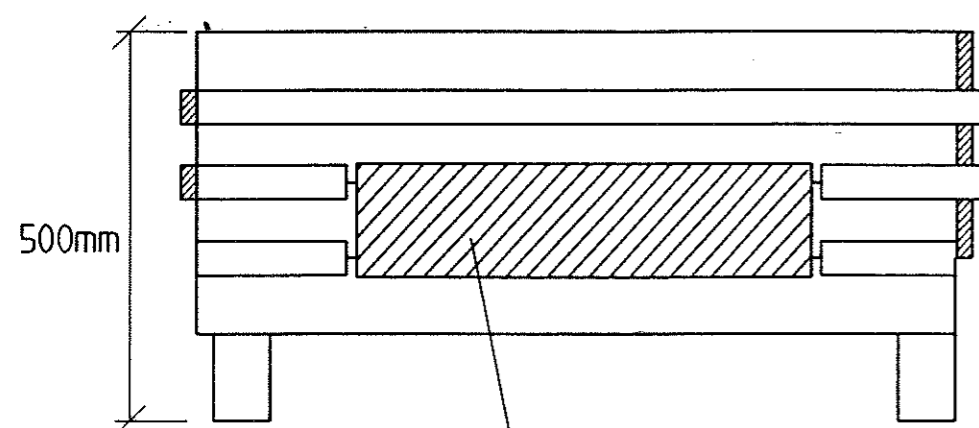

MATERIAL TILL BLOMLÅDAN

- Ben, 4 st 75x75 mm, - längd 500 mm.
- Sarg, 22x100 mm, 14 st - längd 1000 mm
- Täckribba, 22x45 mm, 4 st - längd ca 1045
- + 8 kortare bitar ca 220 mm. 4 st ca 200 mm
- Bottenstöd, 38x100 mm, 3 st - längd ca 960 mm
- Botten, 9 mm plywood

SEKT. A - A

SEKT. C - C

Reflexmaterial 150 x 600 som tillhandahålls av Gatu- parkkontoret. Placeras på lådans 4 sidor

BET	ANT	ANDRINGEN AVSER	SIGN	DATUM

Trollhättans kommun
Tekniska Verken
Gatu-Parkkontoret