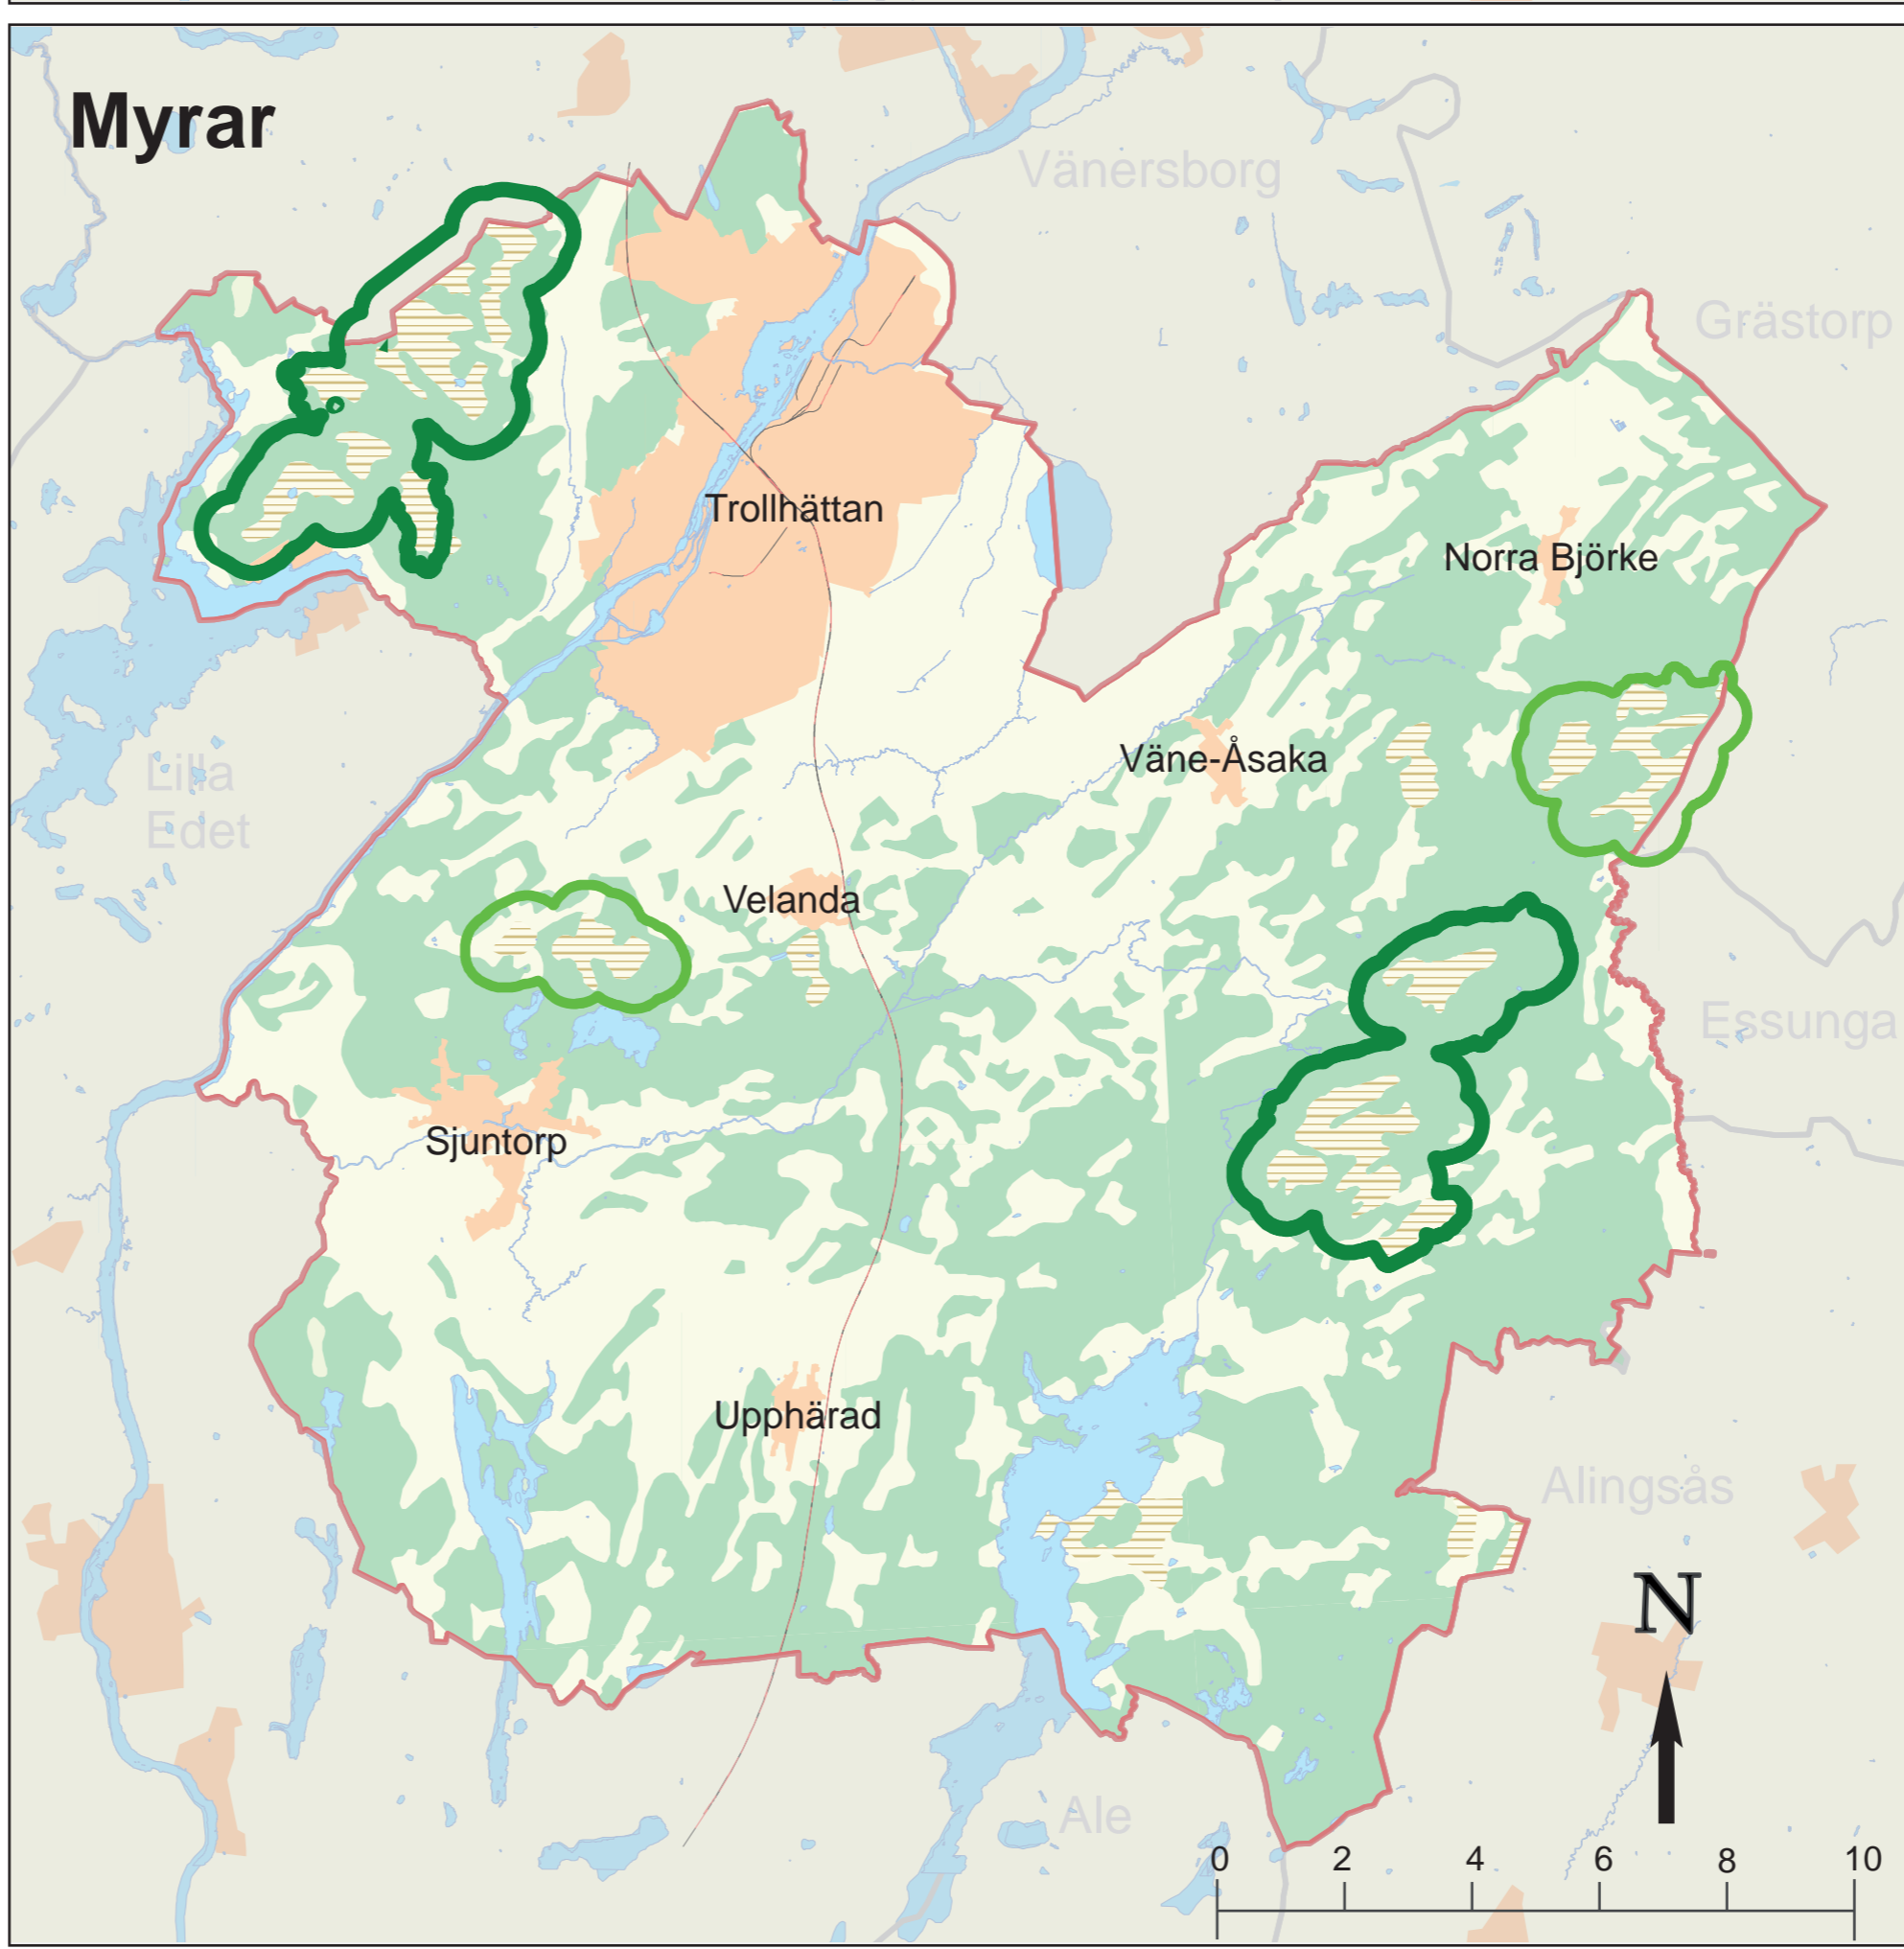

Barr-/blandskog

Löv-/blandskog

Gräsmarker

Myrar

Landskapsvärde

-  Högsta landskapsvärde
-  Høgt landskapsvärde

Kartan visar områden som har potential att vara landskapsekologiskt värdefulla för respektive naturtyp.

Se vidare Landskapsekologisk analys av Trollhättans kommun, Rapport 2015:1 Miljöförvaltningen, Trollhättans Stad.

Antagen av kommunfullmäktige
30 maj 2016

NATURVÅRDSPLAN

Trollhättans Stad