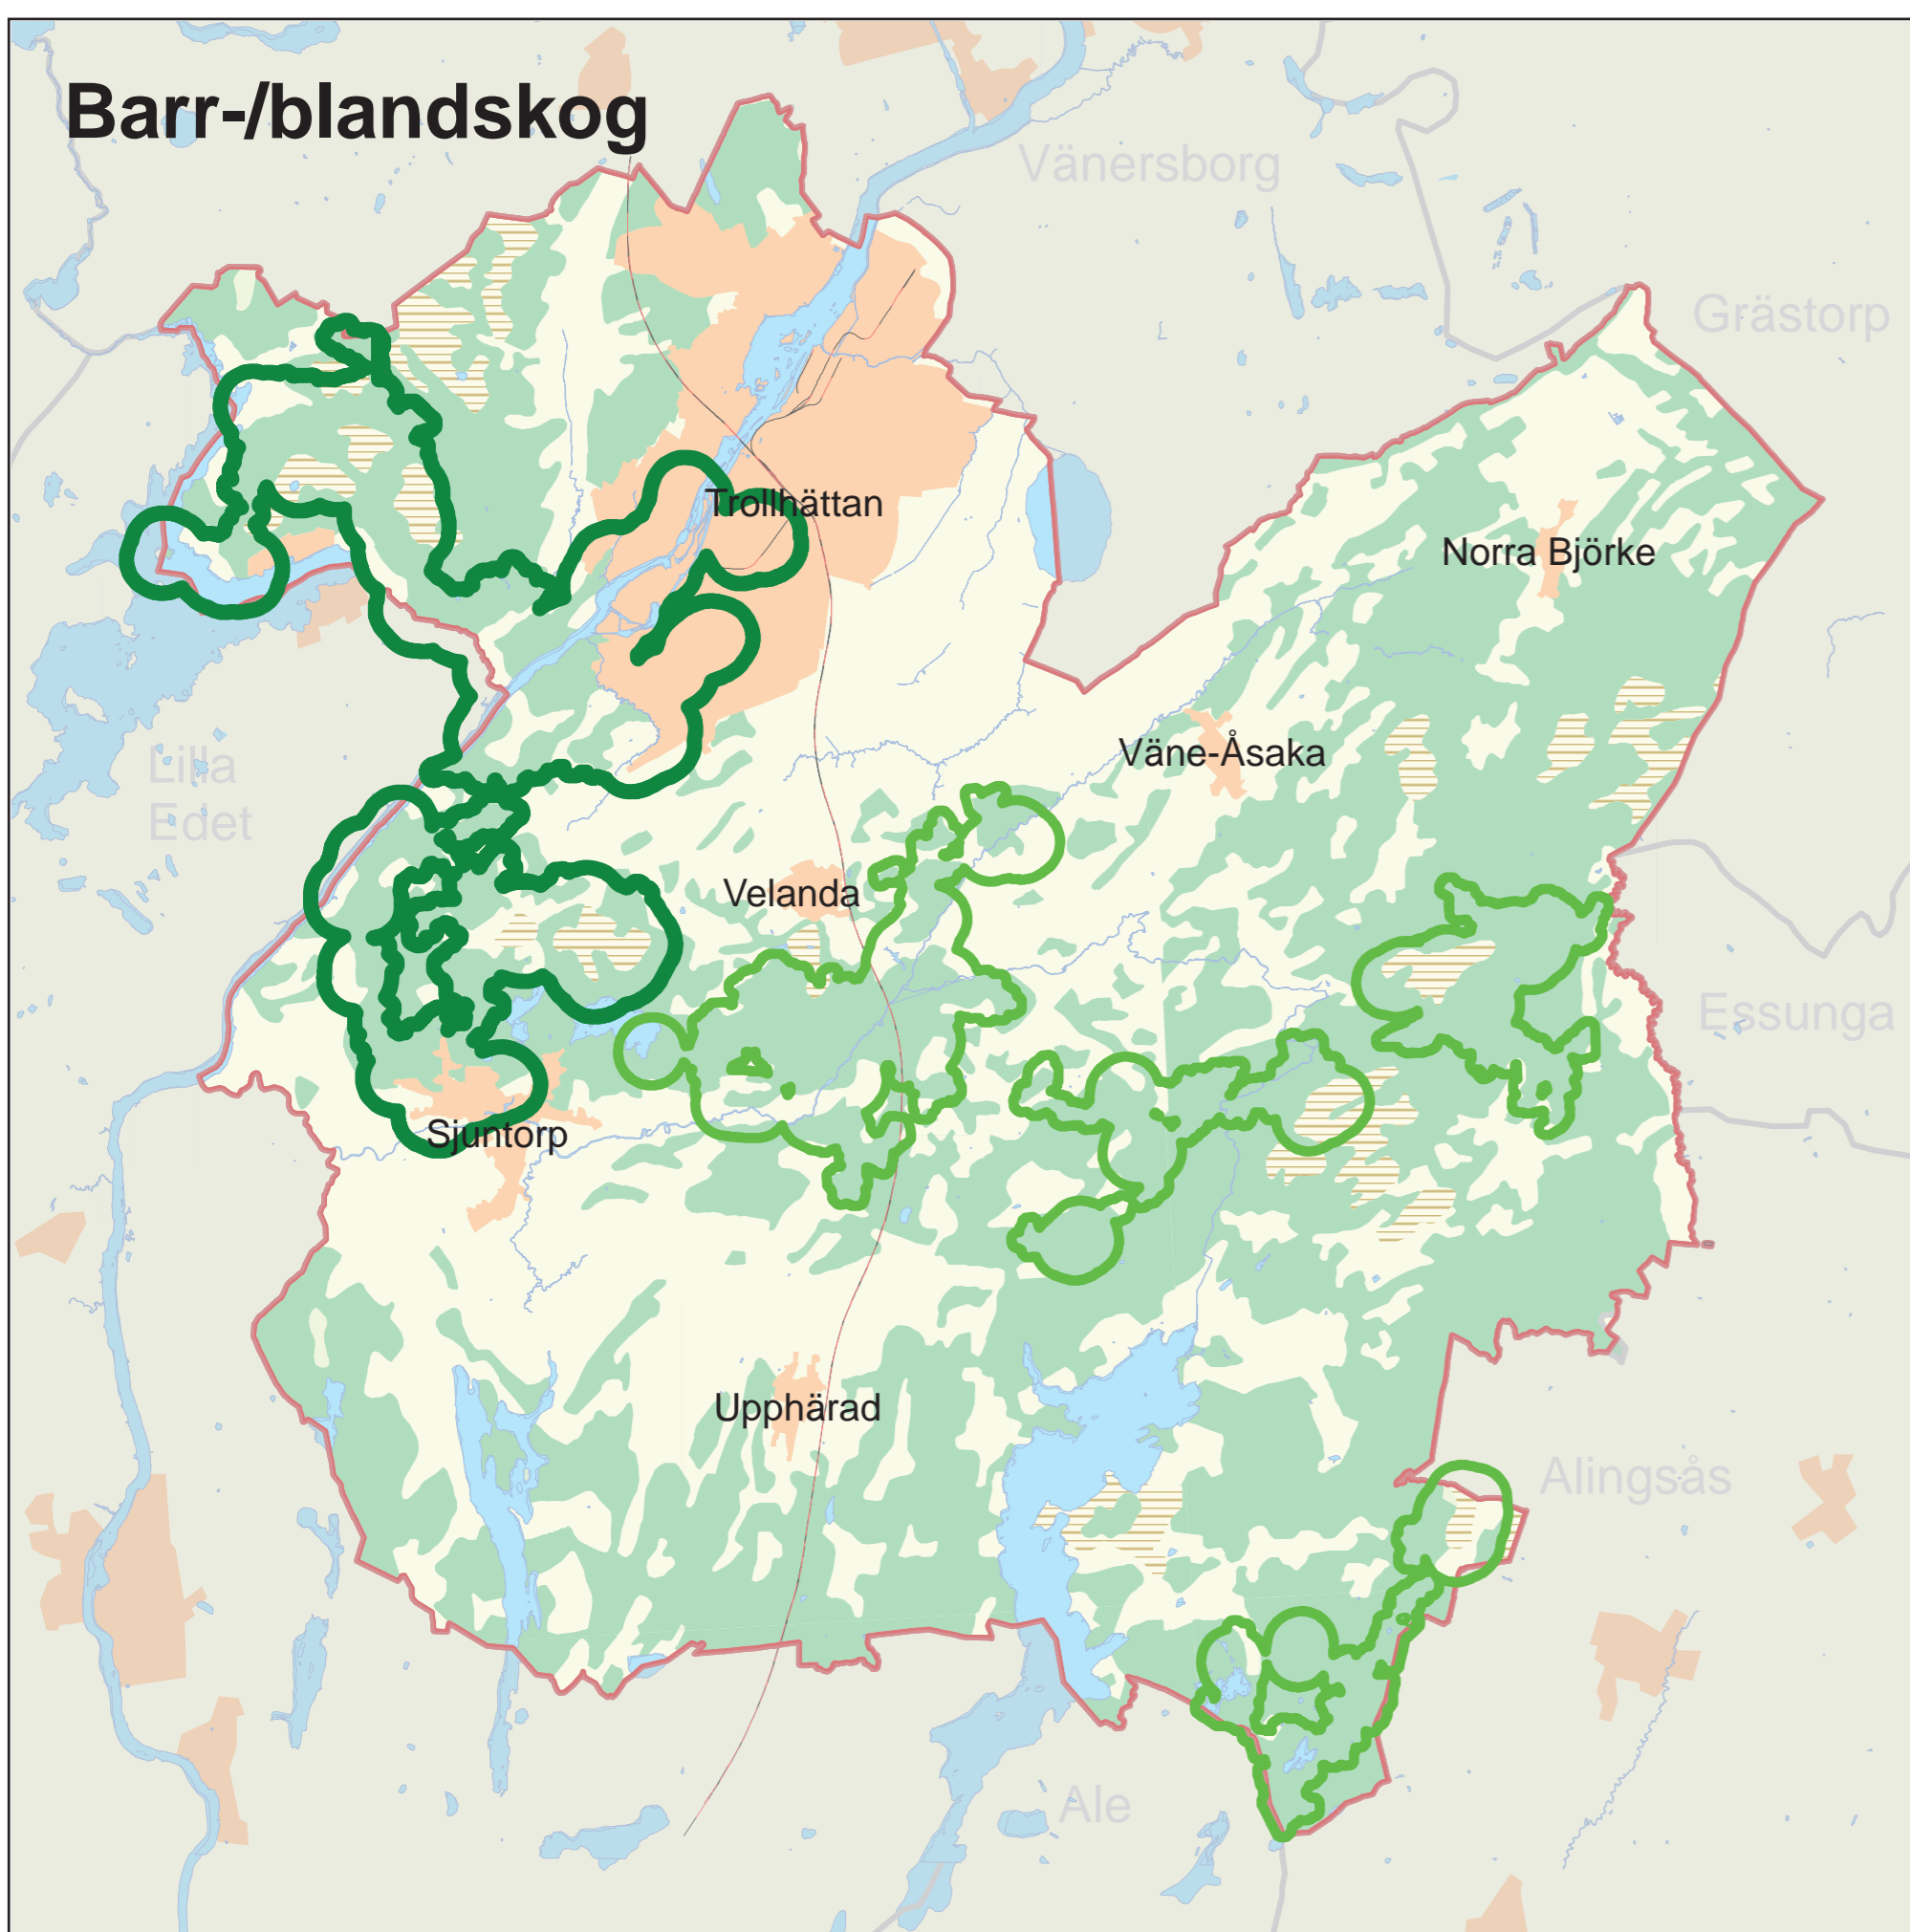

Barr-/blandskog

Löv-/blandskog

Gräsmarker

Myrar

Landskapsvärde

-  Högsta landskapsvärde
-  Høgt landskapsvärde

Kartan visar områden som har potential att vara landskapsekologiskt värdefulla för respektive naturtyp.

Se vidare Landskapsekologisk analys av Trollhättans kommun, Rapport 2015:1 Miljöförvaltningen, Trollhättans Stad.

Antagen av kommunfullmäktige
30 maj 2016

NATURVÅRDSPLAN

Trollhättans Stad