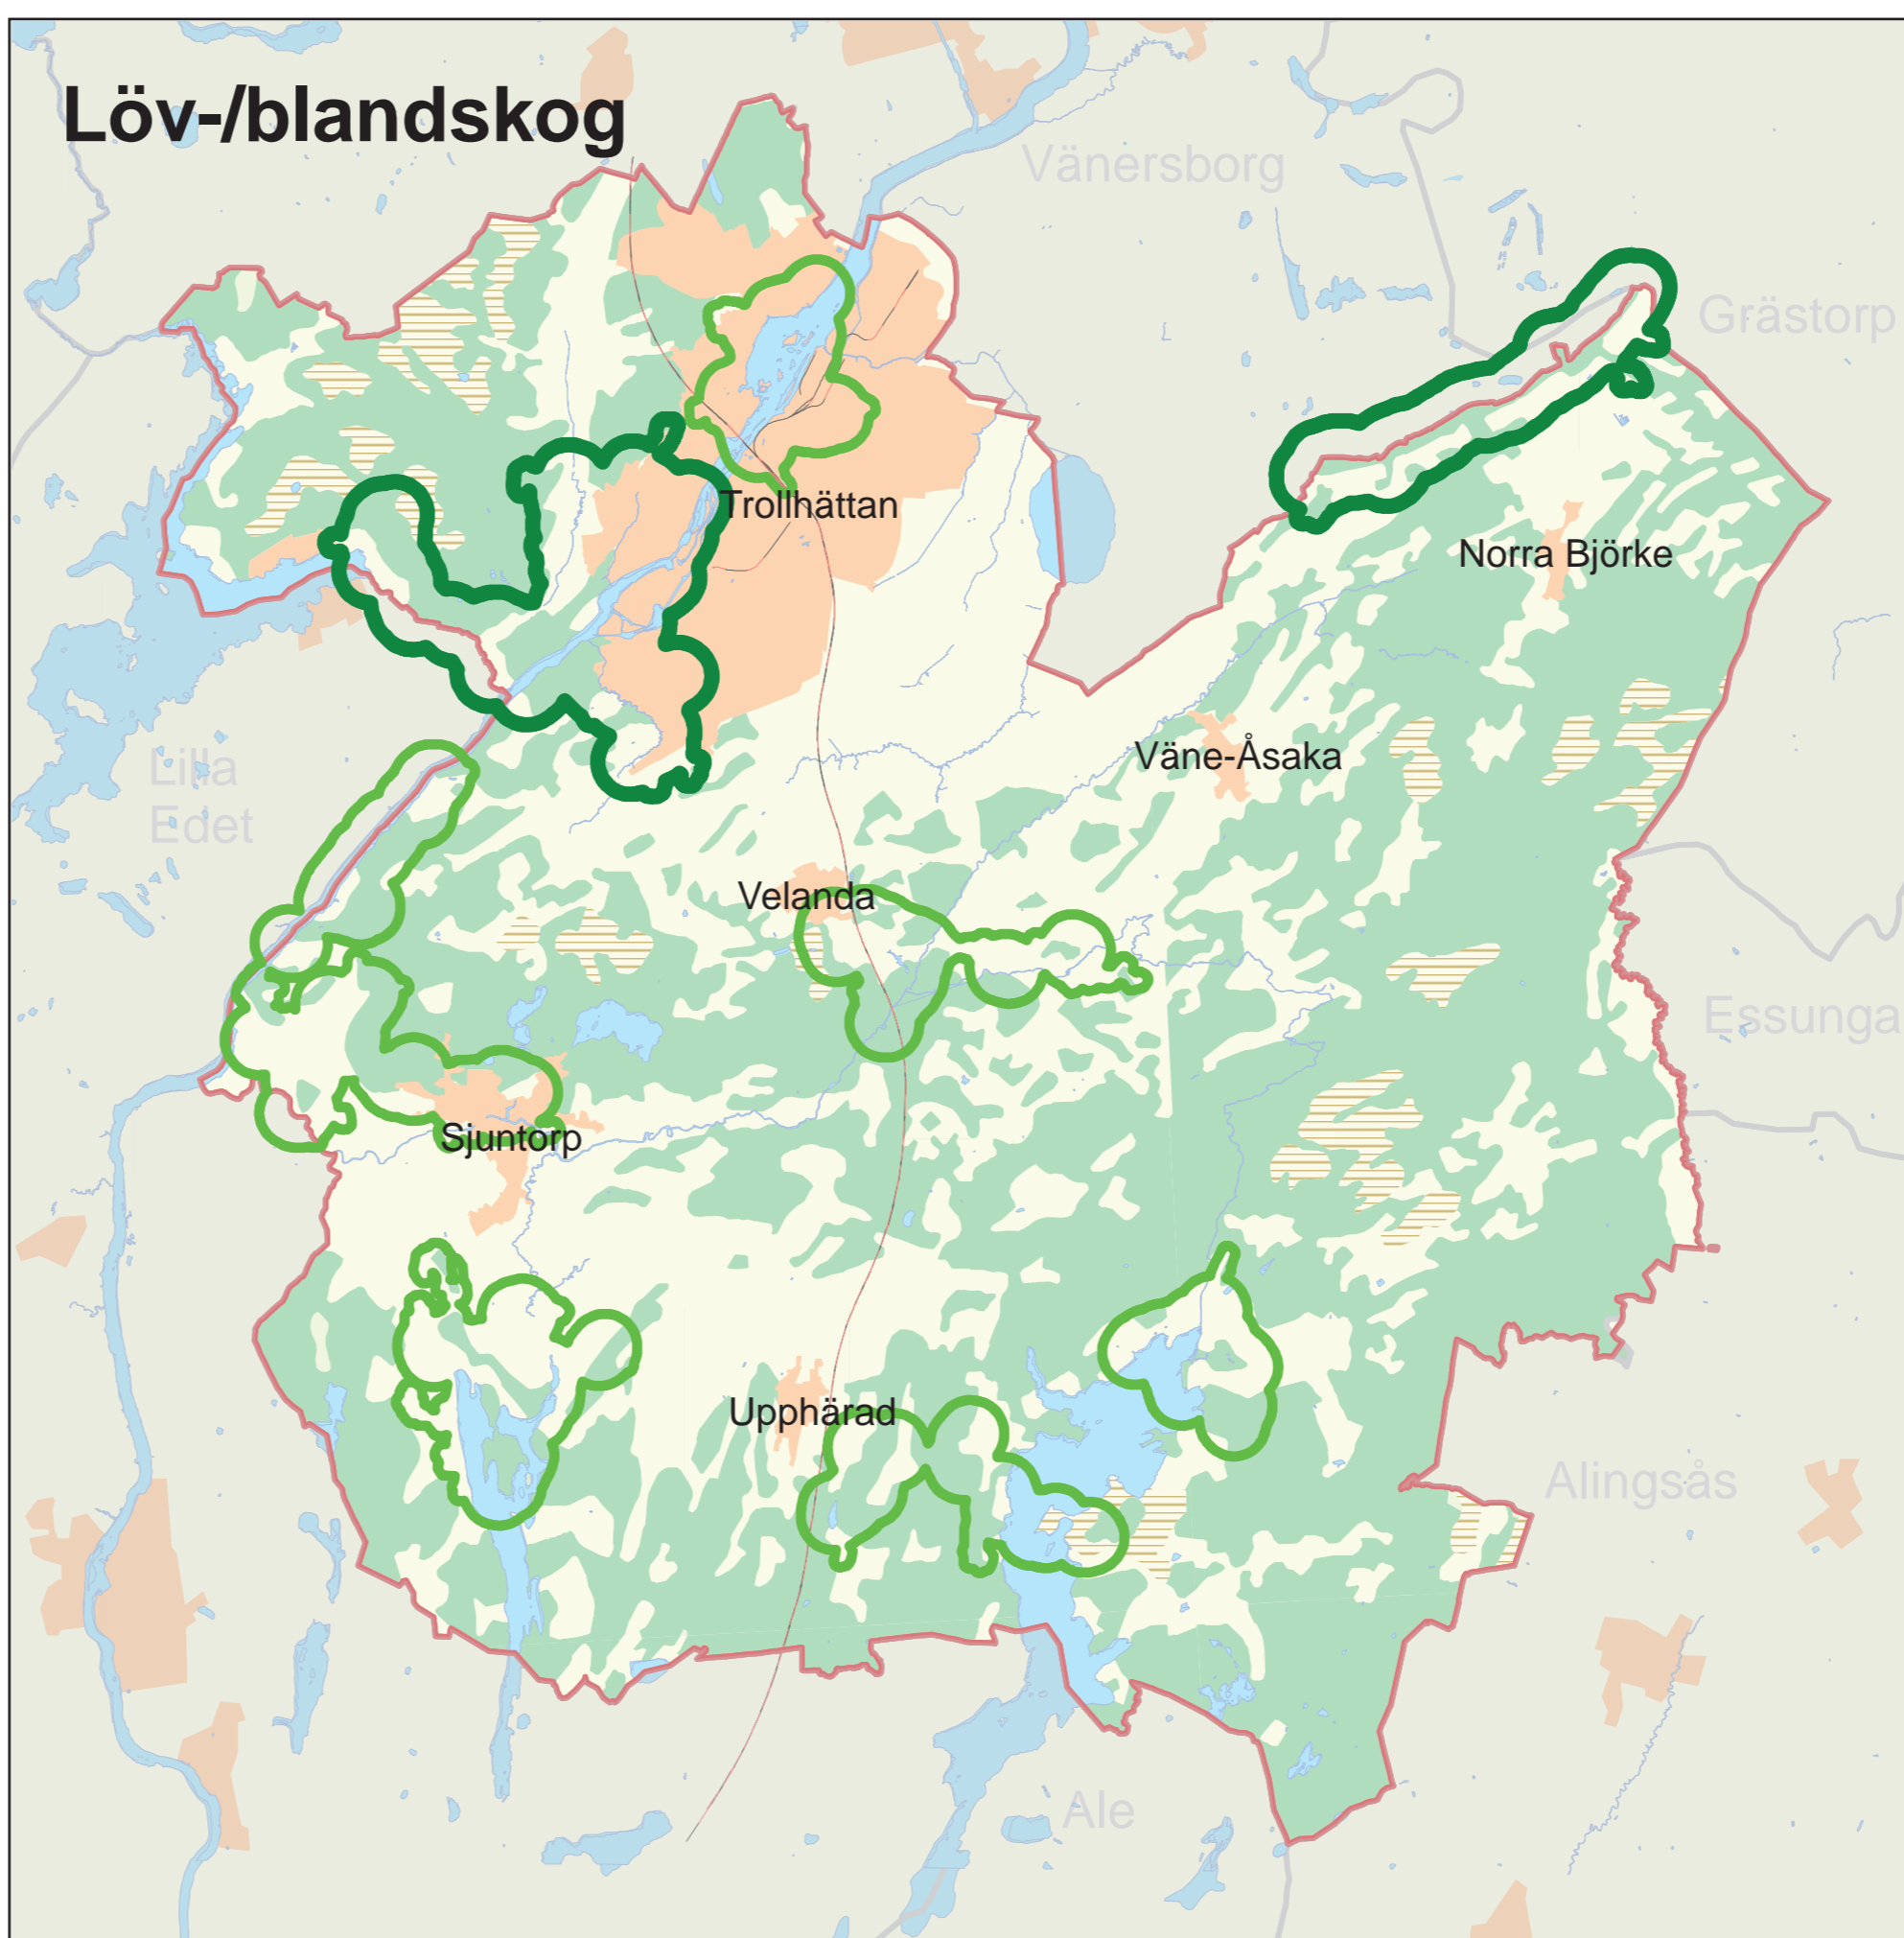

Barr-/blandskog

Löv-/blandskog

Gräsmarker

Myrar

Landskapsvärde

-  Högsta landskapsvärde
-  Høgt landskapsvärde

Kartan visar områden som har potential att vara landskapsekologiskt värdefulla för respektive naturtyp.

Se vidare Landskapsekologisk analys av Trollhättans kommun, Rapport 2015:1 Miljöförvaltningen, Trollhättans Stad.

Antagen av kommunfullmäktige
30 maj 2016

NATURVÅRDSPLAN

Trollhättans Stad