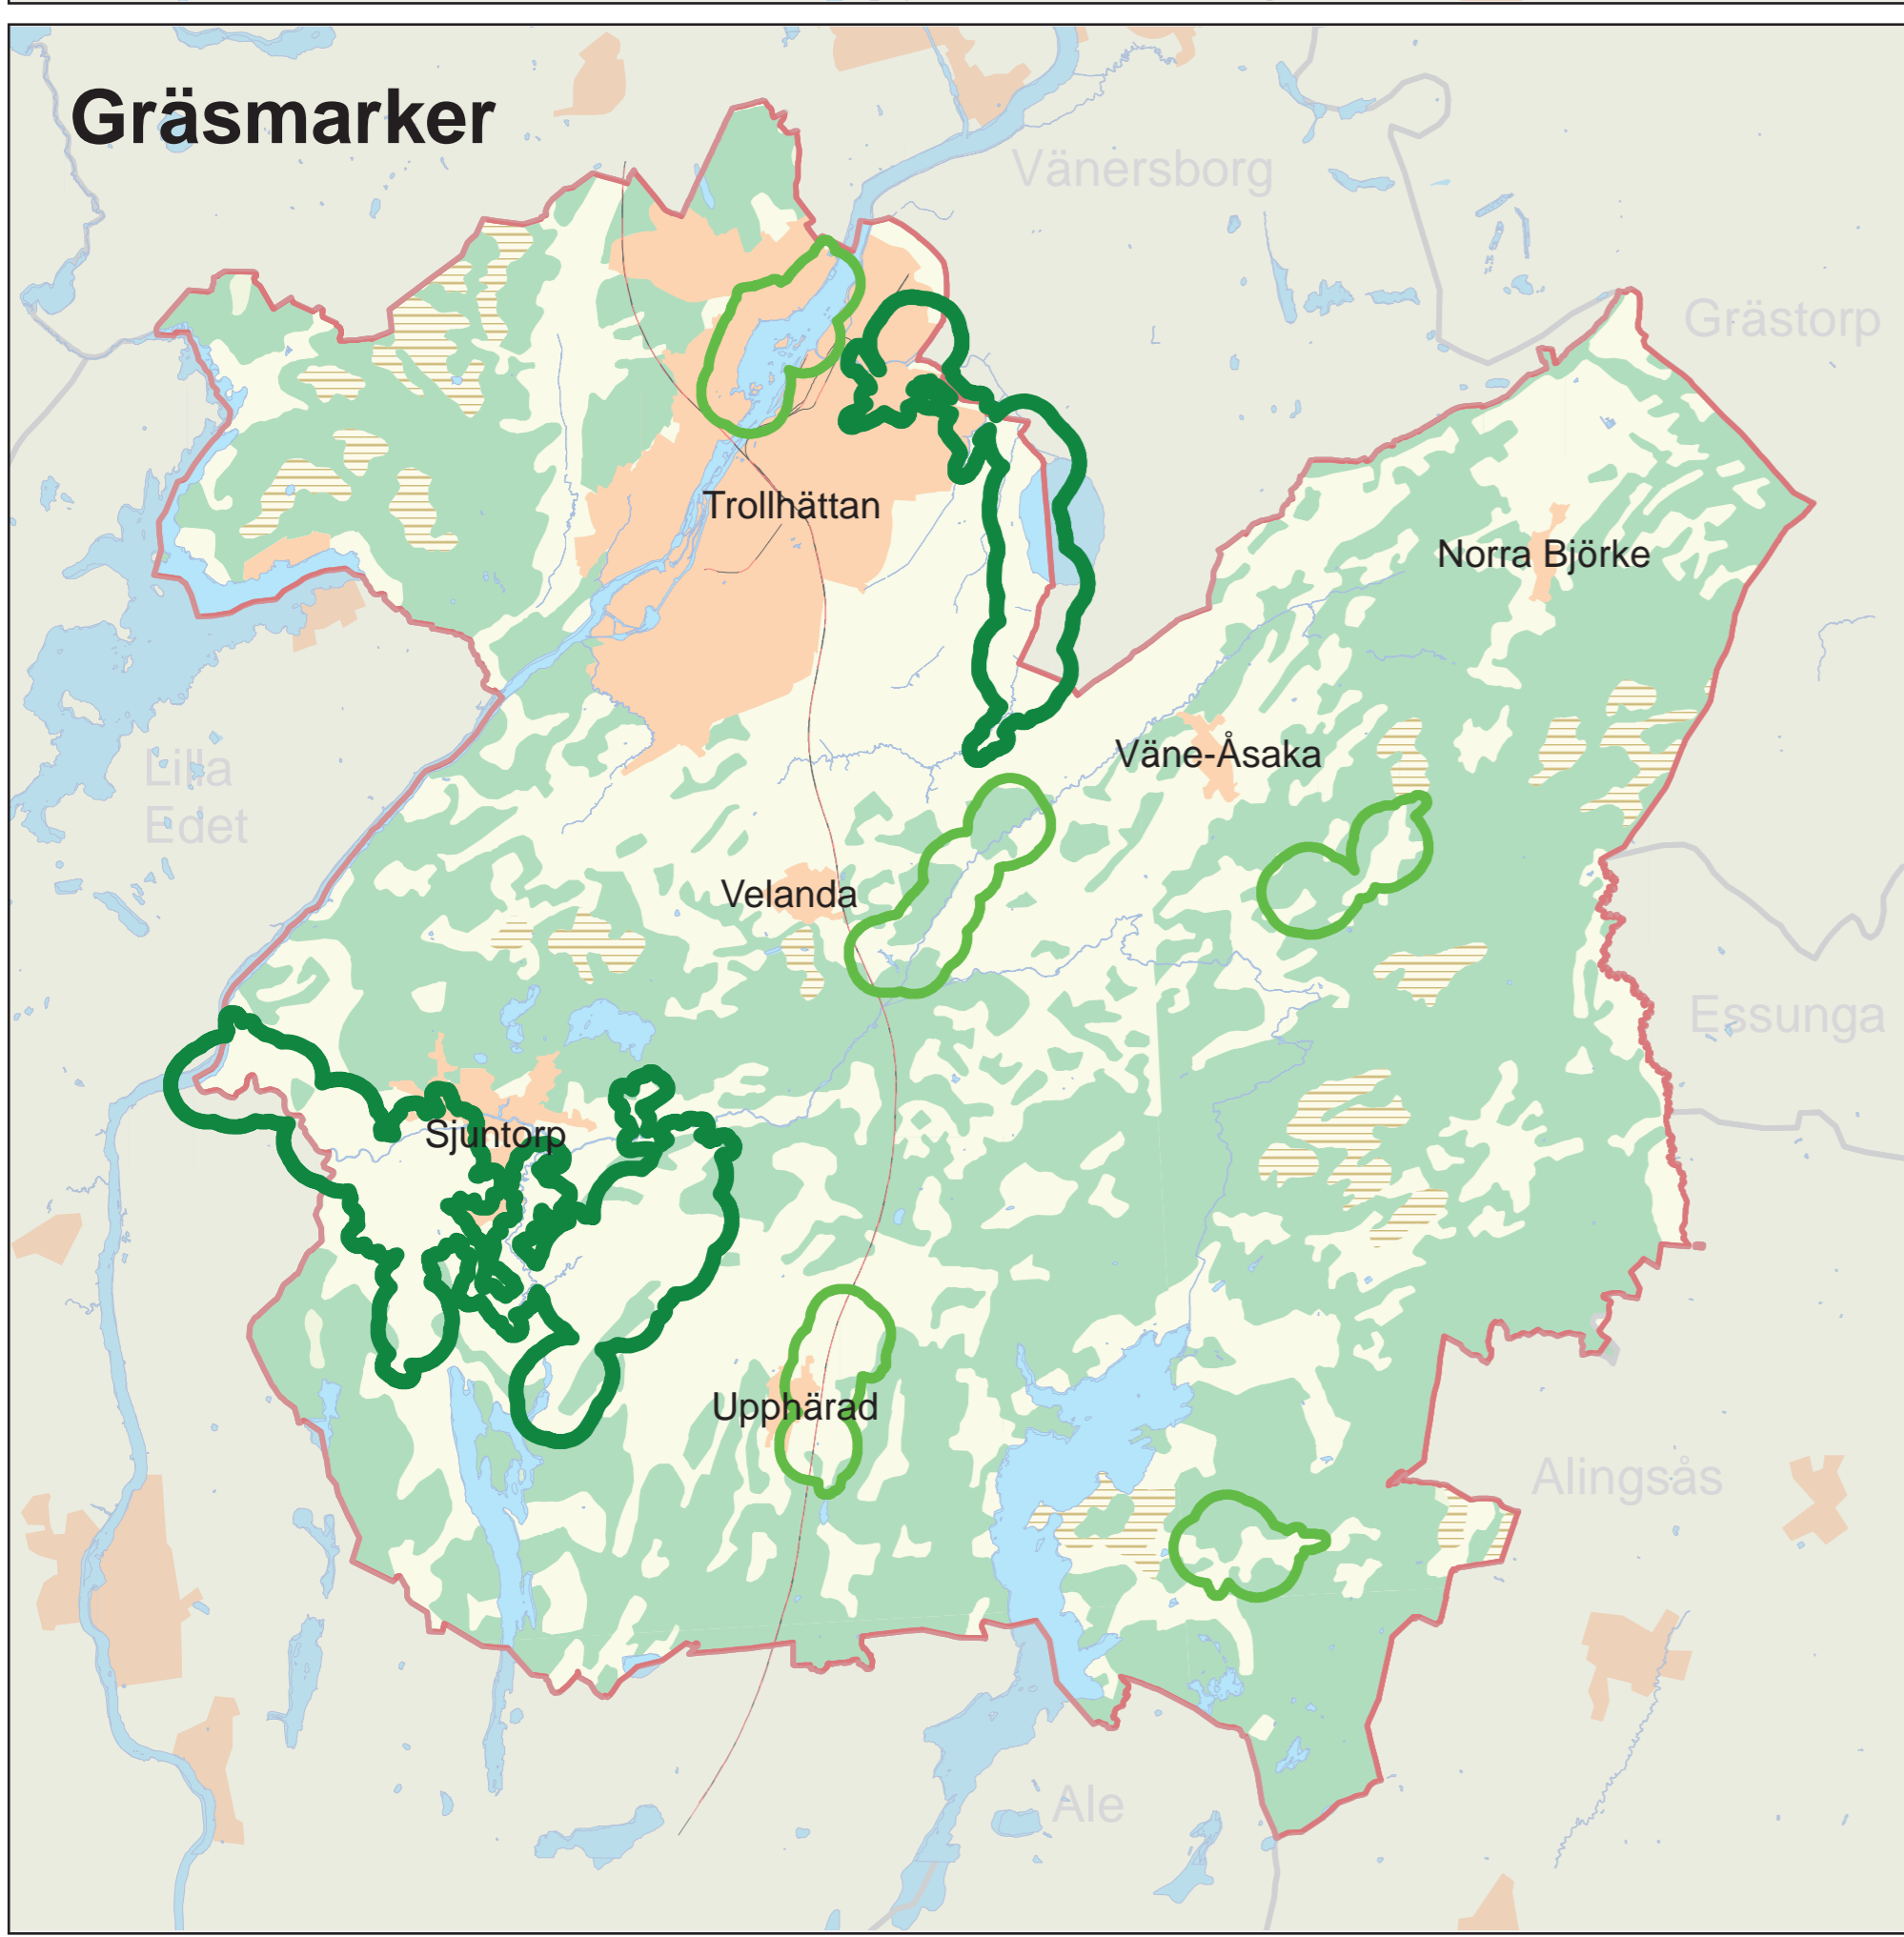

Barr-/blandskog

Löv-/blandskog

Gräsmarker

Myrar

Landskapsvärde

-  Högsta landskapsvärde
-  Høgt landskapsvärde

Kartan visar områden som har potential att vara landskapsekologiskt värdefulla för respektive naturtyp.

Se vidare Landskapsekologisk analys av Trollhättans kommun, Rapport 2015:1 Miljöförvaltningen, Trollhättans Stad.

Antagen av kommunfullmäktige
30 maj 2016

NATURVÅRDSPLAN

Trollhättans Stad