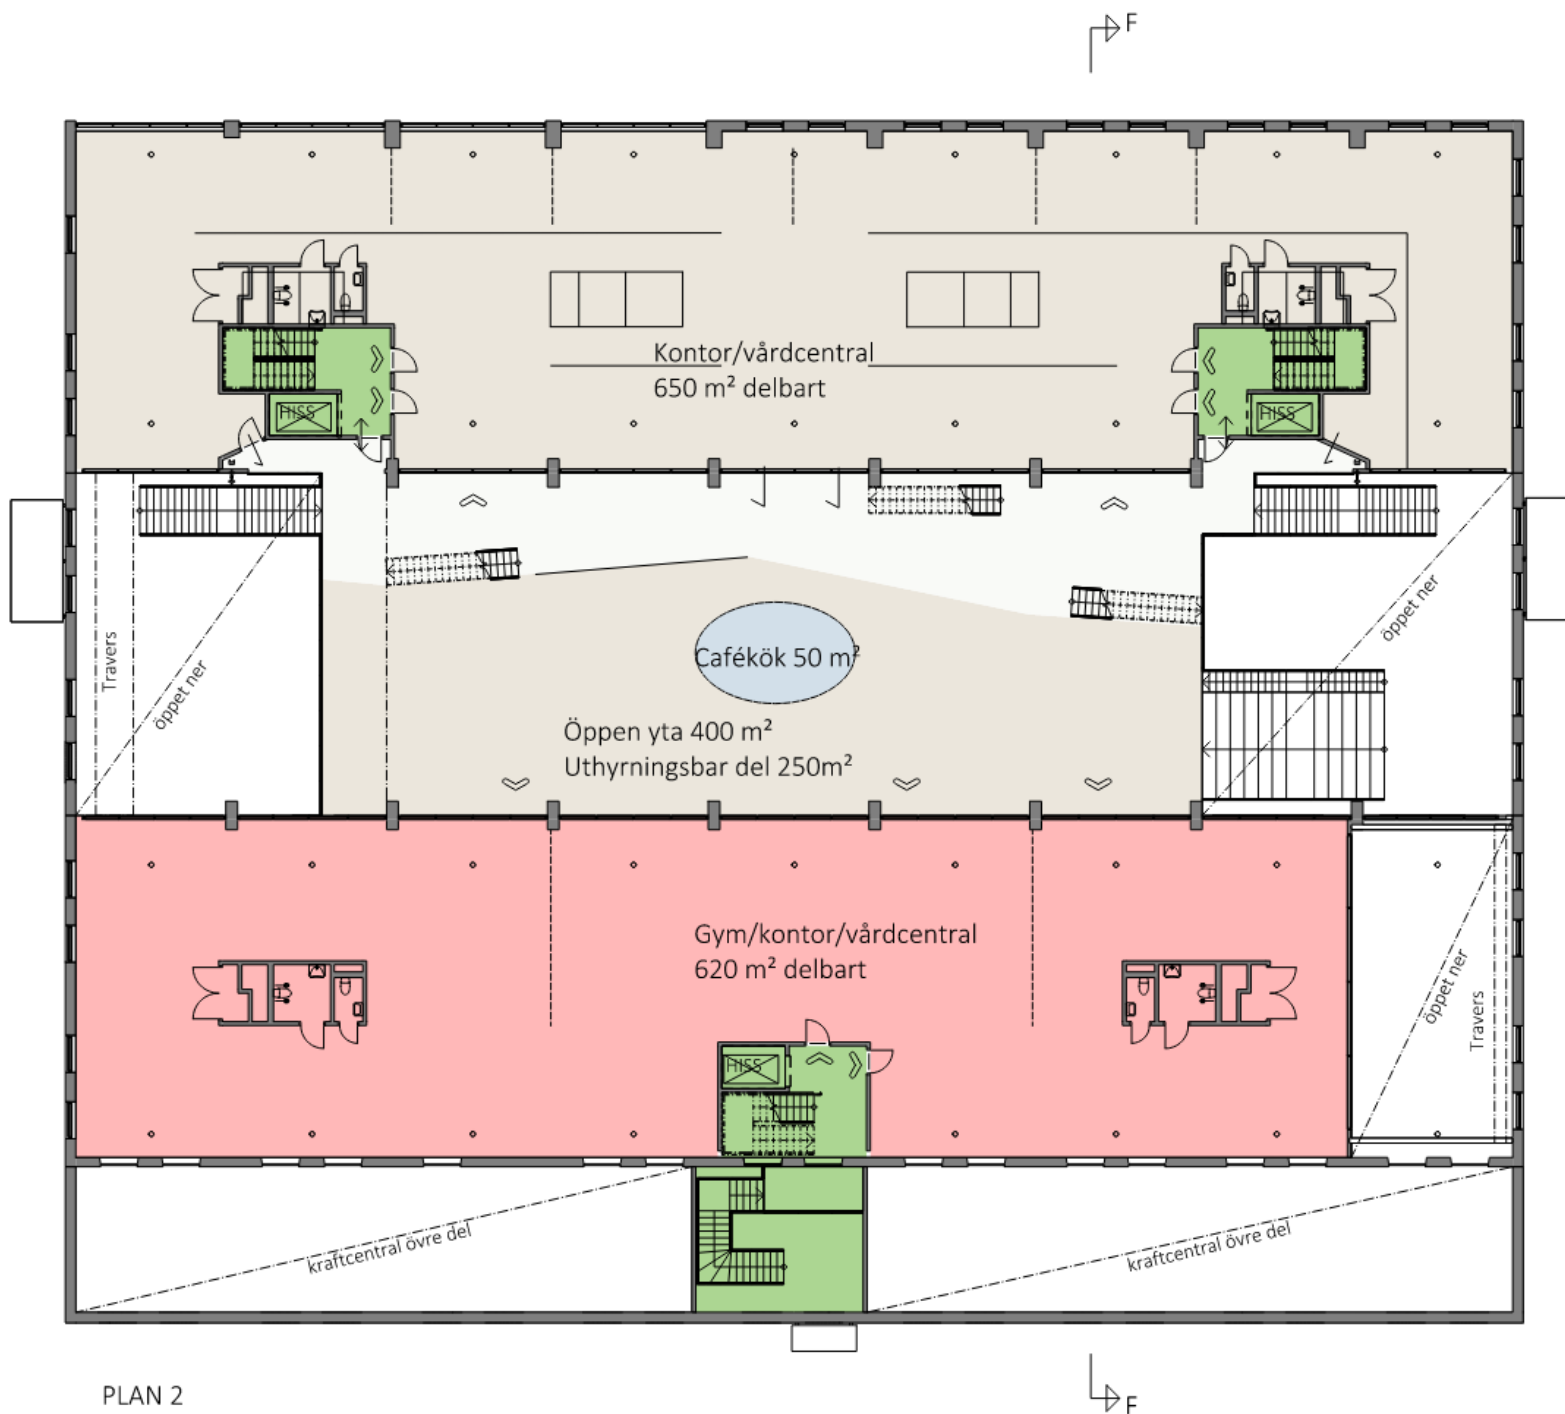

VÄR VIK

TROLLHÄTTAN

Martinverket

Martinverket

Martinverket Plan 1

PLAN 2

Martinverket Plan 2

ALT: Vårdcentral hela planet
1350 m²

PLAN 3

Martinverket Plan 3