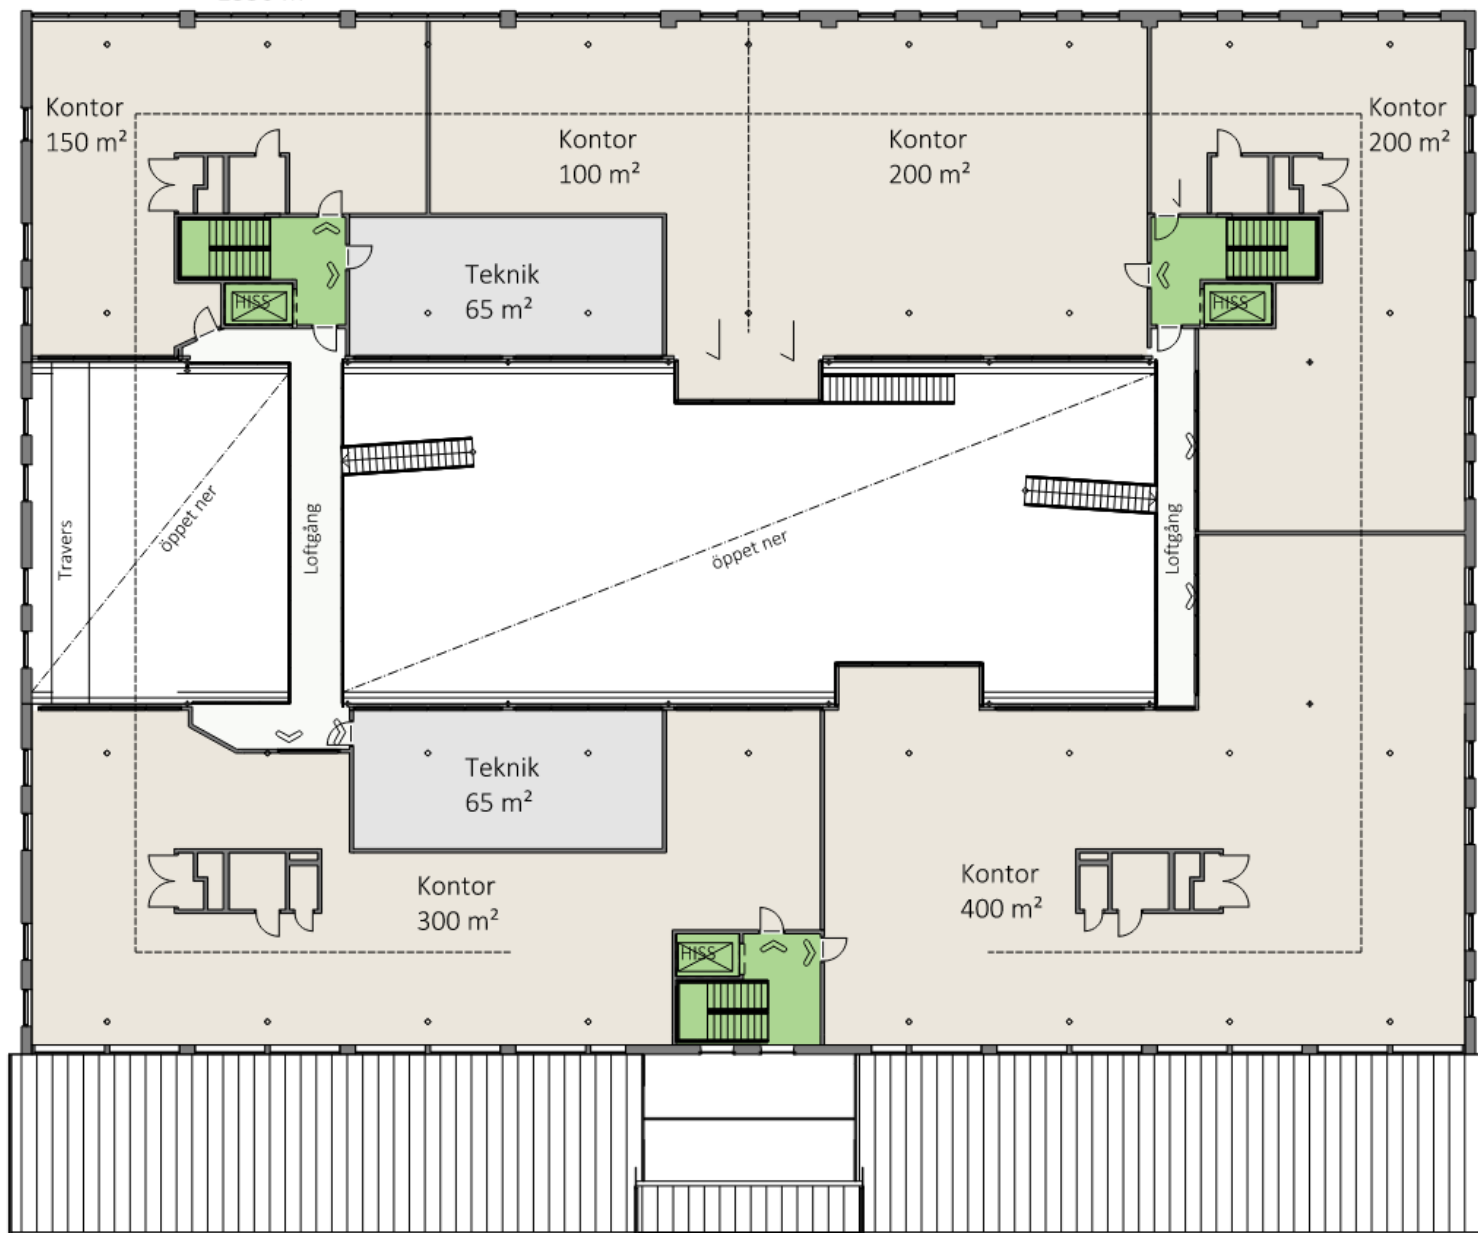

VÄR VIK

TROLLHÄTTAN

Martinverket

Martinverket

Martinverket Plan 1

PLAN 2

Martinverket Plan 2

ALT: Vårdcentral hela planet
1350 m²

PLAN 3

Martinverket Plan 3