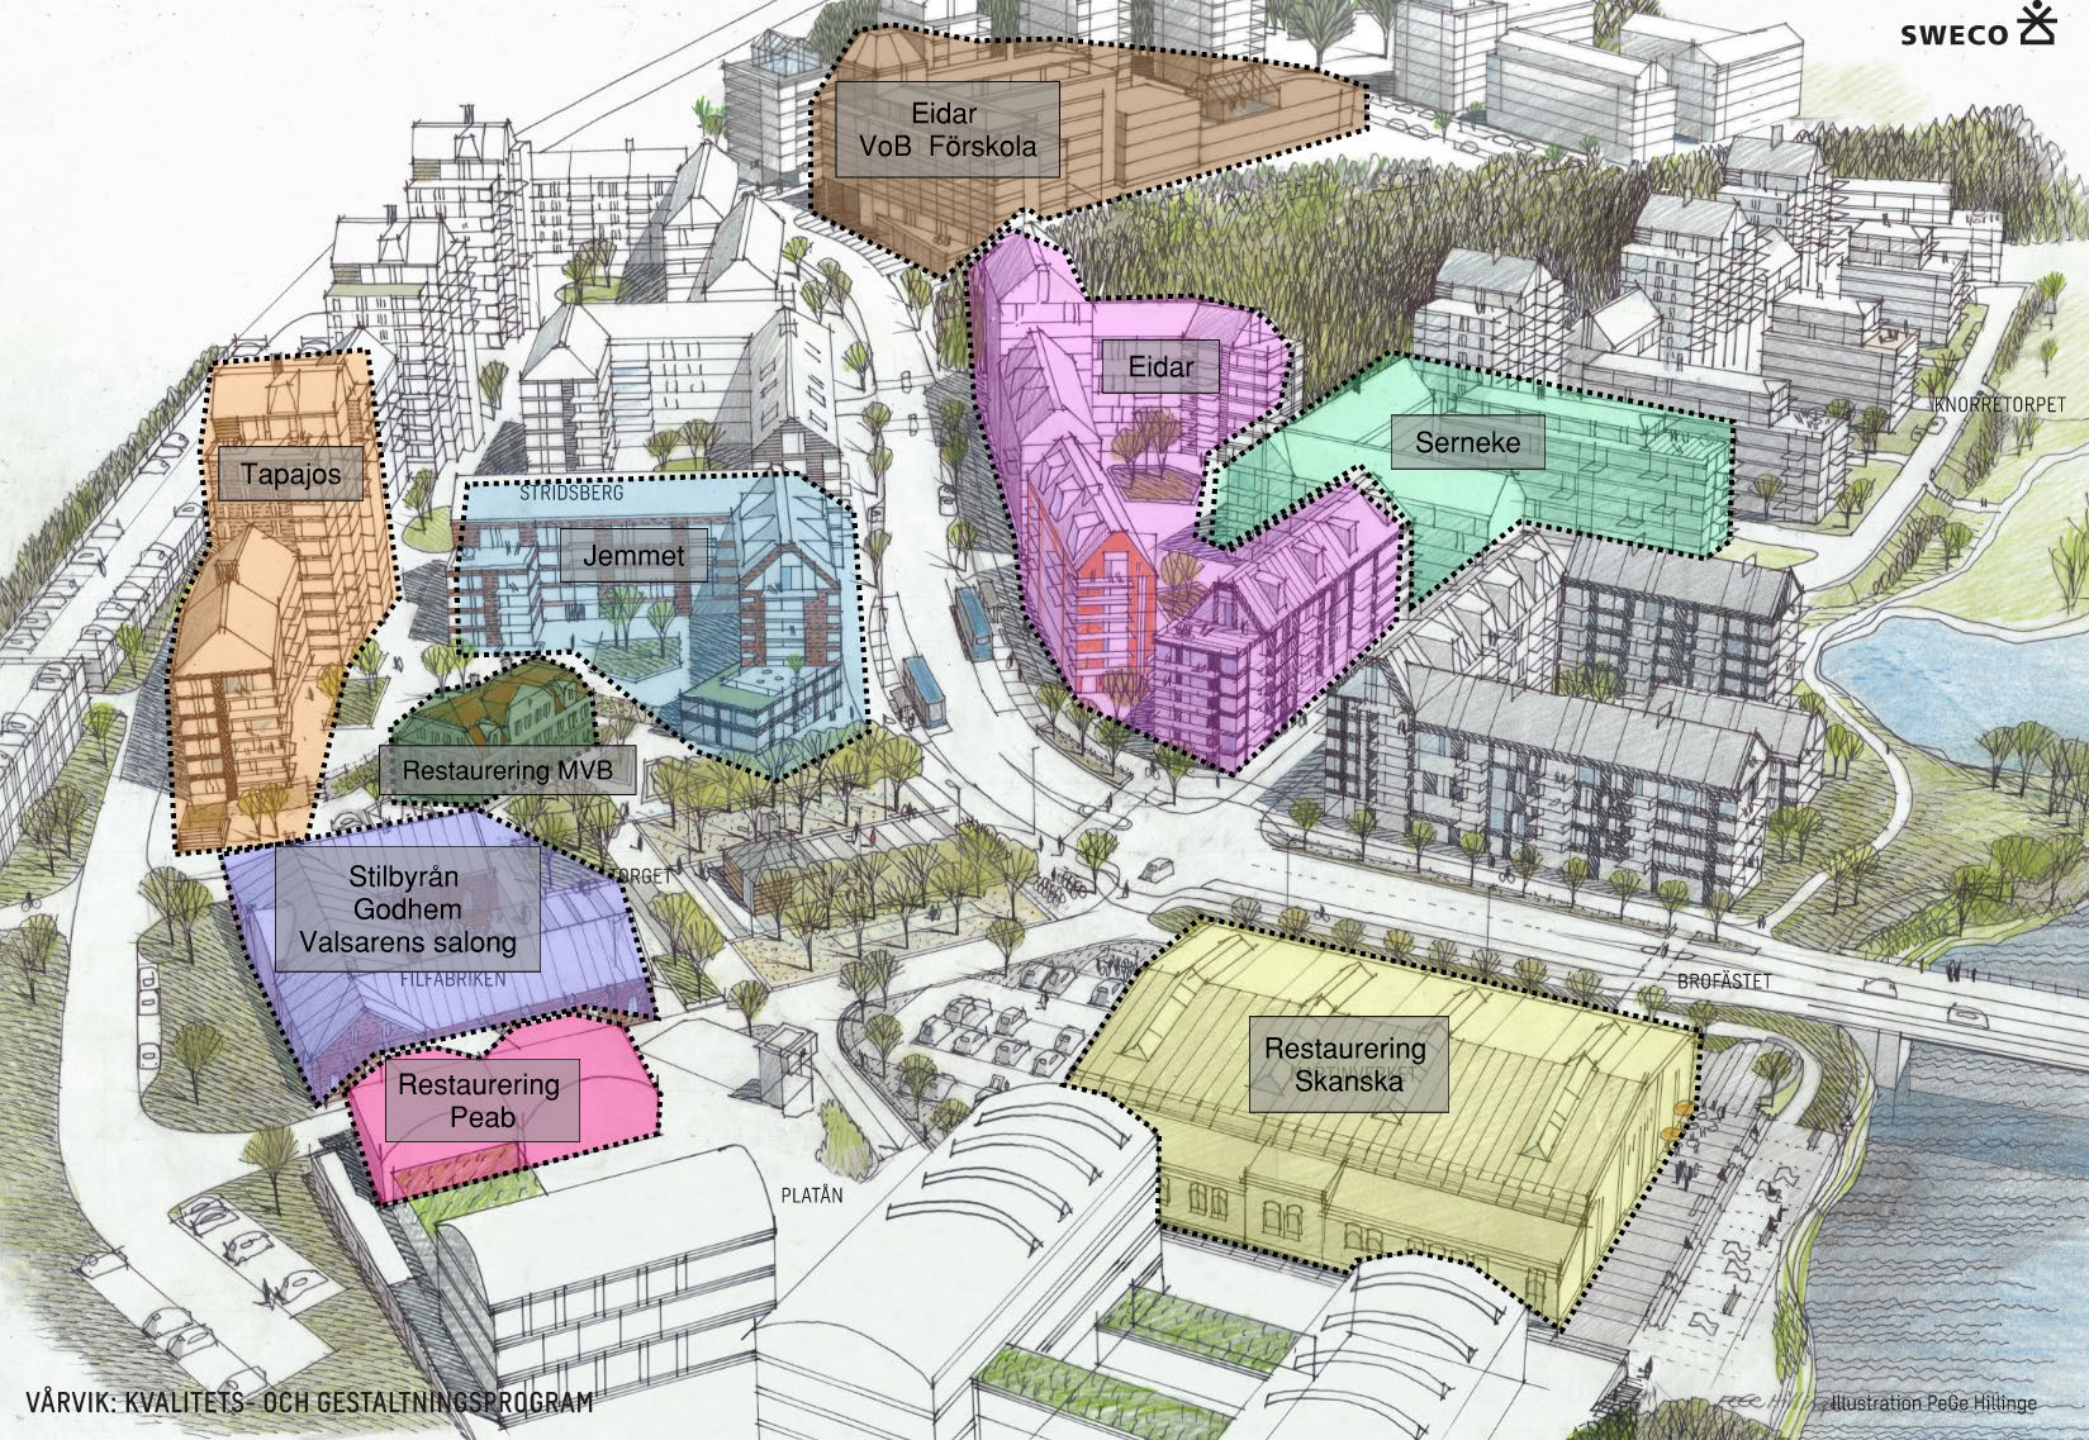

VÄR VIK

TROLLHÄTTAN

Martinverket

Martinverket

Martinverket Plan 1

PLAN 2

Martinverket Plan 2

ALT: Vårdcentral hela planet
1350 m²

PLAN 3

Martinverket Plan 3