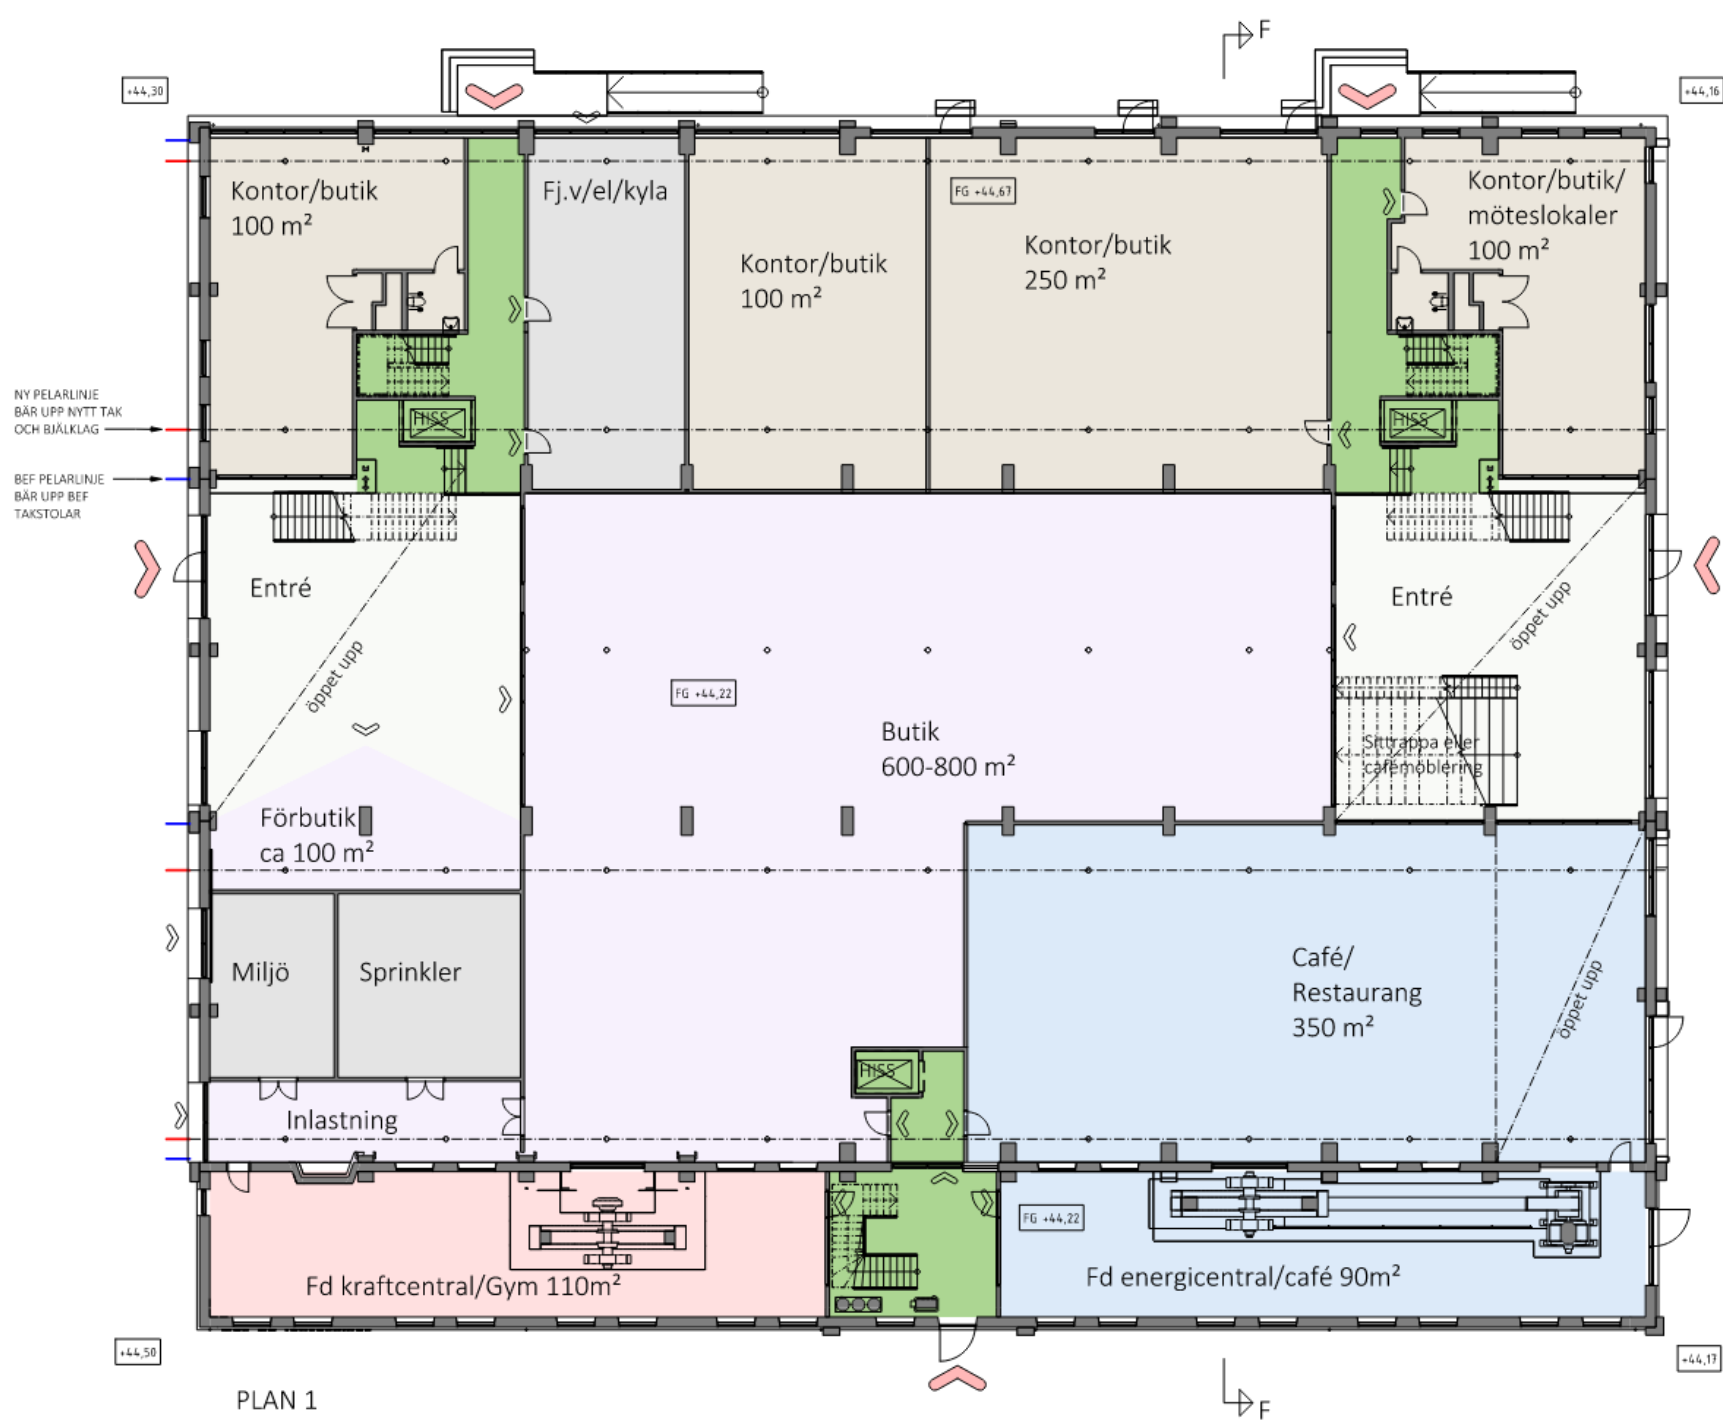

VÄR VIK

TROLLHÄTTAN

Martinverket

Martinverket

Martinverket Plan 1

PLAN 2

Martinverket Plan 2

ALT: Vårdcentral hela planet
1350 m²

PLAN 3

Martinverket Plan 3